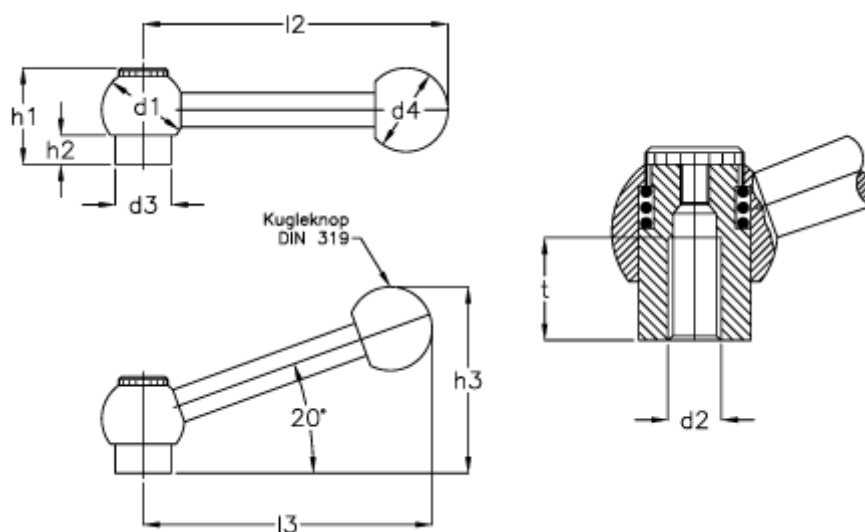

Varenummer: 20447427
Beskrivelse: E+G Indstilleligt håndtag
GN6337.3-25-M10-N

Mål

$d1 = 25$	$h3 = 58.0$
$d2 = M 8$	$l2 = 93$
$d2 = M 10$	$l3 = 87$
$d3 = 16.0$	$t \text{ min} = 15$
$d4 = 25$	
$d6 = 11.0$	
$h1 = 29.0$	
$h2 = 8.0$	